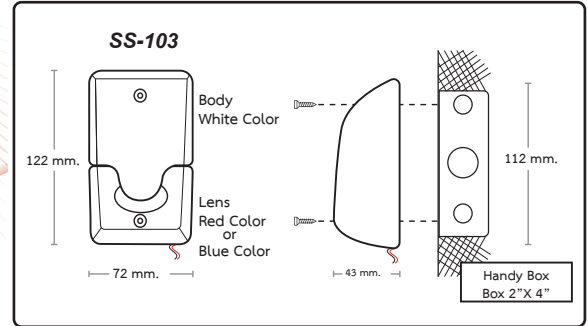

SS-103

Siren & Strobe

สัญญาณเสียงไซเรนพร้อมไฟกะพริบ

SS-103
LENS RED COLOR

SS-103
LENS BLUE COLOR

Siren & Strobe Model SS-103 เป็นอุปกรณ์แจ้งเหตุ แสดงสัญญาณเสียงและแสงในตัวเดียวกัน โดยส่งสัญญาณเป็นเสียงไซเรนพร้อมแสดงแสงไฟกะพริบ สามารถใช้ได้กับไฟ 12 VDC วัสดุทำจากพลาสติกสีแดง, สีน้ำเงิน รูปร่างกะทัดรัดแข็งแรงทนทานเหมาะสำหรับติดตั้งบริเวณทางเดินภายในอาคาร, หน้าห้องพักอพาร์ทเมนท์ คอนโดมิเนียม, ห้องฉุกเฉิน, บันไดหรือทางหนีไฟ ห้องที่ต้องการเสริมความปลอดภัย ติดตั้งควบคู่กับระบบสัญญาณแจ้งเหตุเพลิงไหม้, ระบบสัญญาณกันขโมยและสถานที่ที่ต้องการแจ้งเหตุฉุกเฉินด้วยเสียงและแสงไฟกะพริบ ฯลฯ

FEATURES

- แสดงสัญญาณเสียงไซเรนพร้อมแสงไฟกะพริบ
- เมื่อเกิดกรณีฉุกเฉินไซเรนจะส่งสัญญาณเสียงเตือนเพื่อแจ้งเหตุ
- สามารถมองเห็นแสงไฟ LED กะพริบเตือนอย่างชัดเจนเมื่อเกิดเหตุฉุกเฉิน
- สามารถใช้ Handy Box (2" x 4") สำหรับยึดติดผนัง

ORDER

- **SS-103 12 VDC**
LENS RED COLOR
- **SS-103 12 VDC**
LENS BLUE COLOR

Certificate of Compliance
Cixi Super Siren Electronic Co., Ltd. **CE**
Siren & Strobe SS-103 MADE IN CHINA

SPECIFICATION

Model / Product	SS-103 / Siren & Strobe (Piezo Strobe Siren)
Working Voltage	12 VDC
Piezo and Strobe Current	200 mA
Sound / SPL *	Sweep 1 Tone / 100 ± 3 dB at 1M
Lens Color	Red Color / Blue Color
Strobe Source	4 LED
Strobe Frequency	150 Times / Minute
Plastic Material	ABS
Weight / Paper Box (NET)	90 g. / 40 g. (NET 130 g.)
Product Size (W x L x H)	72 x 122 x 43 mm.