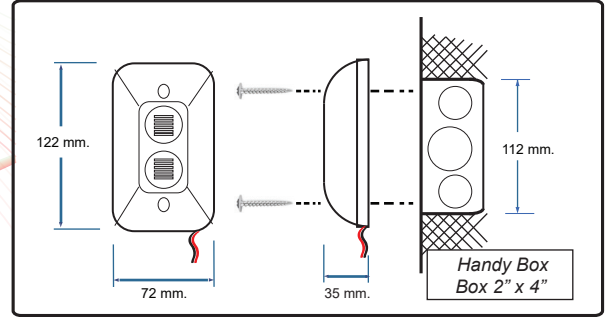

SS-102

Siren & Strobe

สัญญาณเสียงไซเรนพร้อมไฟกะพริบ

SS-102
LENS RED COLOR

SS-102
LENS BLUE COLOR

Siren & Strobe Model SS-102 เป็นอุปกรณ์แจ้งเหตุ แสดงสัญญาณเสียงและแสงในตัวเดียวกัน โดยส่งสัญญาณเป็นเสียงไซเรนพร้อมแสดงแสงไฟกะพริบ สามารถใช้ได้กับไฟ 12 / 24 VDC วัสดุทำจากพลาสติกสีแดง, สีน้ำเงิน รูปร่างกะทัดรัดแข็งแรงทนทานเหมาะสำหรับติดตั้งบริเวณทางเดินภายในอาคาร, หน้าห้องพักอพาร์ทเมนท์ คอนโดมิเนียม, ห้องฉุกเฉิน, บันไดหรือทางหนีไฟ ห้องที่ต้องการเสริมความปลอดภัย ติดตั้งควบคู่กับระบบสัญญาณแจ้งเหตุเพลิงไหม้, ระบบสัญญาณกันขโมยและสถานที่ที่ต้องการแจ้งเหตุฉุกเฉินด้วยเสียงและแสงไฟกะพริบ ฯลฯ

FEATURES

- แสดงสัญญาณเสียงไซเรนพร้อมแสงไฟกะพริบ
- เมื่อเกิดกรณีฉุกเฉินไซเรนจะส่งสัญญาณเสียงเตือนเพื่อแจ้งเหตุ
- สามารถมองเห็นแสงไฟ LED กะพริบเตือนอย่างชัดเจนเมื่อเกิดเหตุฉุกเฉิน
- สามารถใช้ Handy Box (2" x 4") สำหรับยึดติดผนัง

SPECIFICATION

Model / Product	SS-102 / Siren & Strobe (Piezo Strobe Siren)	
Working Voltage	12 VDC	24 VDC
Piezo and Strobe Current	220 mA	83 mA
Sound / SPL *	Sweep 1 Tone / 100 ± 3 dB at 1M	Sweep 1 Tone / 100 ± 3 dB at 1M
Lens Color	Red Color / Blue Color	
Strobe Source	4 LED	
Strobe Frequency	150 Times / Minute	
Plastic Material	ABS / AS / PC	
Weight / Paper Box (NET)	90 g. / 20 g. (NET 110 g.)	
Product Size (W x L x H)	72 x 122 x 35 mm.	