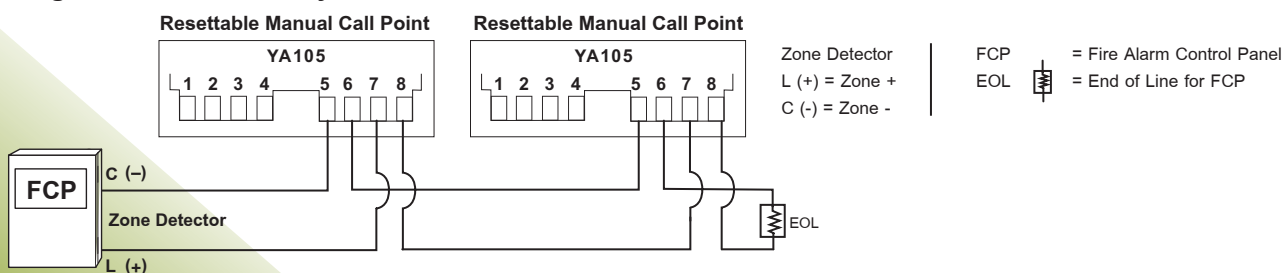

Diagram for Fire Alarm System 12-24 VDC