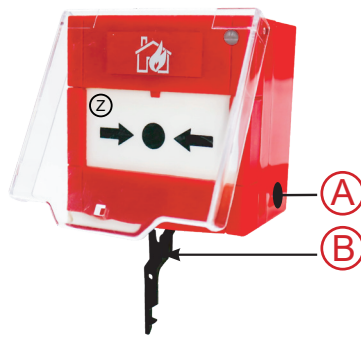

Resettable Manual Call Point With Clear Cover

YA105

**สวิตช์กดแจ้งเหตุ
โดยการกดด้วยมือ**
“แบบกดแผ่นอะคริลิกให้ทำงาน”
รีเซ็ตได้

Features

- Use for 10-30 VDC
- Conventional Fire Alarm Accessories
- Resettable Manual Call Point Red Color
Transparent Cover (Clear Cover)
- One Way Single Pole
- Detecting Green LED Flash Alarm Red On
- Test Manual by Key Test (B)

Optional (A) : Resettable Manual Call Point With **Key Switch** OR **Telephone Jack**

Specifications

Model / Product	YA105 / Resettable Manual Call Point With Clear Cover
Input Voltage	10-30 VDC
Operating Current	2A
Withstood Voltage	250 VAC
Type / Color	Resettable / Red Color
Alarm Output	Contact One Way Single Pole
Weight / Dimension	155 g. / 86 X 89 X 56 mm.

ลักษณะการทำงานสวิตช์กดแจ้งเหตุ โดยการกดด้วยมือ

- มีไฟ LED สีเขียวติดกระพริบแสดงสถานะการทำงานปกติของสวิตช์กดแจ้งเหตุ และไฟสีแดงติดค้างเมื่อมีการกดแจ้งเหตุ
- มีแผ่นอะคริลิกสำหรับกดแจ้งเหตุ สามารถรีเซ็ตได้ ทำให้ Manual Call Point กลับมาทำงานได้ปกติ
- มีฝาครอบพลาสติกใส ป้องกันการกดโดยไม่ได้ตั้งใจ ลักษณะการทำงานเป็น 2 ขั้นตอน ①เปิดฝาครอบ ② กดสวิตช์แจ้งเหตุ