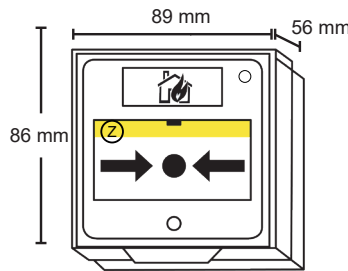

Resettable Manual Call Point With Clear Cover

YA105

**สวิตช์กดแจ้งเหตุ
โดยการกดด้วยมือ**
“แบบกดแผ่นอะคริลิกให้ทำงาน”
รีเซ็ตได้

Features

- Use for 10-30 VDC
- Conventional Fire Alarm Accessories
- Resettable Manual Call Point Red Color
Transparent Cover (Clear Cover)
- One Way Single Pole
- Detecting Green LED Flash Alarm Red On
- Test Manual by Key Test (B)

Optional (A) : Resettable Manual Call Point With **Key Switch** OR **Telephone Jack**

Specifications

Model / Product	YA105 / Resettable Manual Call Point With Clear Cover
Input Voltage	10-30 VDC
Operating Current	2A
Withstood Voltage	250 VAC
Type / Color	Resettable / Red Color
Alarm Output	Contact One Way Single Pole
Weight / Dimension	155 g. / 86 X 89 X 56 mm.

ลักษณะการทำงานสวิตช์กดแจ้งเหตุ โดยการกดด้วยมือ

- มีไฟ LED สีเขียวติดกระพริบแสดงสถานะการทำงานปกติของสวิตช์กดแจ้งเหตุ และไฟสีแดงติดค้างเมื่อมีการกดแจ้งเหตุ
- มีแผ่นอะคริลิกสำหรับกดแจ้งเหตุ สามารถรีเซ็ตได้ ทำให้ Manual Call Point กลับมาทำงานได้ปกติ
- มีฝาครอบพลาสติกใส ป้องกันการกดโดยไม่ได้ตั้งใจ ลักษณะการทำงานเป็น 2 ขั้นตอน ①เปิดฝาครอบ ② กดสวิตช์แจ้งเหตุ