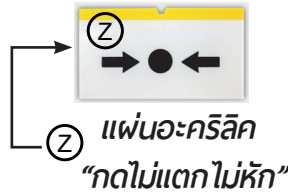

Resettable Manual Call Point With Clear Cover

YA105

**สวิตช์กดแจ้งเหตุ
โดยการกดด้วยมือ**
“แบบกดแผ่นอะคริลิกให้ทำงาน”
รีเซ็ตได้

Features

- Use for 10-30 VDC
- Conventional Fire Alarm Accessories
- Resettable Manual Call Point Red Color
Transparent Cover (Clear Cover)
- One Way Single Pole
- Detecting Green LED Flash Alarm Red On
- Test Manual by Key Test (B)

Optional (A) : Resettable Manual Call Point With **Key Switch** OR **Telephone Jack**

Specifications

Model / Product	YA105 / Resettable Manual Call Point With Clear Cover
Input Voltage	10-30 VDC
Operating Current	2A
Withstood Voltage	250 VAC
Type / Color	Resettable / Red Color
Alarm Output	Contact One Way Single Pole
Weight / Dimension	155 g. / 86 X 89 X 56 mm.

ลักษณะการทำงานสวิตช์กดแจ้งเหตุ โดยการกดด้วยมือ

- มีไฟ LED สีเขียวติดกระพริบแสดงสถานะการทำงานปกติของสวิตช์กดแจ้งเหตุ และไฟสีแดงติดค้างเมื่อมีการกดแจ้งเหตุ
- มีแผ่นอะคริลิกสำหรับกดแจ้งเหตุ สามารถรีเซ็ตได้ ทำให้ Manual Call Point กลับมาทำงานได้ปกติ
- มีฝาครอบพลาสติกใส ป้องกันการกดโดยไม่ได้ตั้งใจ ลักษณะการทำงานเป็น 2 ขั้นตอน ①เปิดฝาครอบ ② กดสวิตช์แจ้งเหตุ