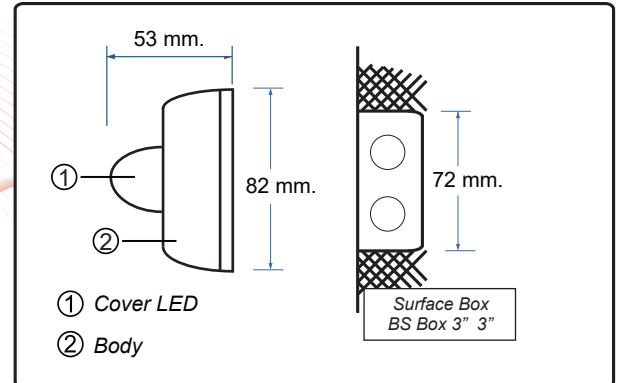

### Siren & Strobe

สัญญาณเสียงไซเรนพร้อมไฟกะพริบ

SS-113  
RED COLOR

**Siren & Strobe Model SS-113** เป็นอุปกรณ์แจ้งเหตุ แสดงสัญญาณเสียงและแสงในตัวเดียวกัน โดยส่งสัญญาณเป็นเสียงไซเรนพร้อมแสดงแสงไฟกะพริบ สามารถใช้ได้กับไฟ 12 VDC วัสดุทำจากพลาสติกสีแดงรูปร่างกะทัดรัด แข็งแรงทนทานเหมาะสำหรับติดตั้งบริเวณทางเดินภายในอาคาร, หน้าห้องพักอพาร์ทเมนท์ คอนโดมิเนียม, ห้องฉุกเฉิน, บ้านโดหรือทางหนีไฟ ห้องที่ต้องการเสริมความปลอดภัย ติดตั้งควบคู่กับระบบสัญญาณแจ้งเหตุเพลิงไหม้, ระบบสัญญาณกันขโมยและสถานที่ที่ต้องการแจ้งเหตุฉุกเฉินด้วยเสียงและแสงไฟกะพริบ ฯลฯ

#### FEATURES

- แสดงสัญญาณเสียงไซเรนพร้อมแสงไฟกะพริบ
- เมื่อเกิดกรณีฉุกเฉินไซเรนจะส่งสัญญาณเสียงเตือนเพื่อแจ้งเหตุ
- สามารถมองเห็นแสงไฟ LED กะพริบเตือนอย่างชัดเจนเมื่อเกิดเหตุฉุกเฉิน
- สามารถใช้ BS Box (3"x3") สำหรับยึดติดผนัง

#### SPECIFICATION

Model / Product	SS-113 / Siren & Strobe
Working Voltage	12 VDC
Rated Current	20 mA
Sound Type And Level	Sweep 1 Tone / 90 ± 3 dB at 1M
Lens Color	Red Color
Strobe Source	LED
Strobe Frequency	150 ± 30Times / Minute
Plastic Material	ABS / PS
Weight / Paper Box (NET)	80 g. / 20 g. (NET 100 g.)
Product Size (W x L x H)	82 x 82 x 53 mm.